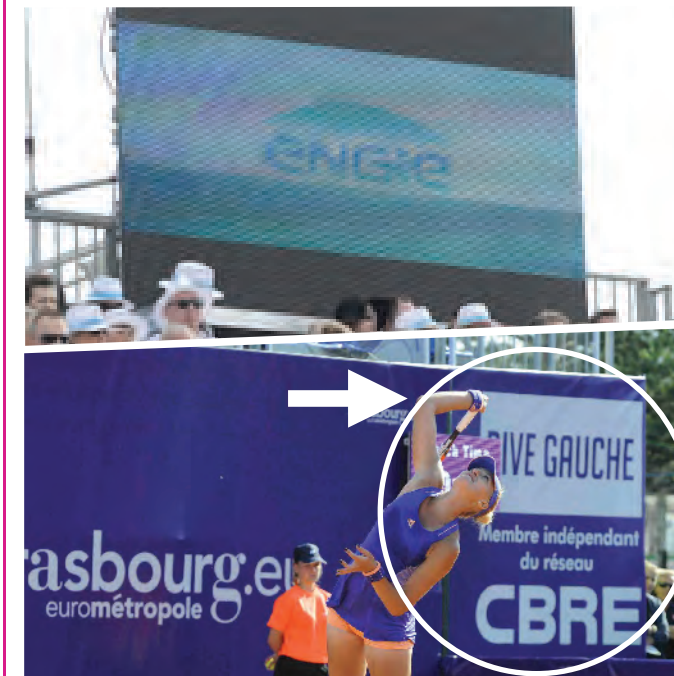

PRIVATISATION & VISIBILITÉ

TENNIS - INTERNATIONAUX DE STRASBOURG 2016

Du vendredi 13 au samedi 21 mai - Tournoi WTA International

PRIVATISATION ESPACE **PREMIUM**

- Espace lounge **de 150m²**
- Terrasse extérieure **de 100m²**
- **Vue panoramique** sur le Court Patrice Dominguez
- Capacité **de 20 à 150 personnes**
- Espace privatisable **le matin, l'après-midi et en soirée**

VISIBILITÉ **À LA CARTE**

- **Votre logo** de part et d'autre de la bache de fond de court, vous offrant une visibilité optimale
- **2 spots vidéos** dans la journée sur les écrans géants du Court Patrice Dominguez